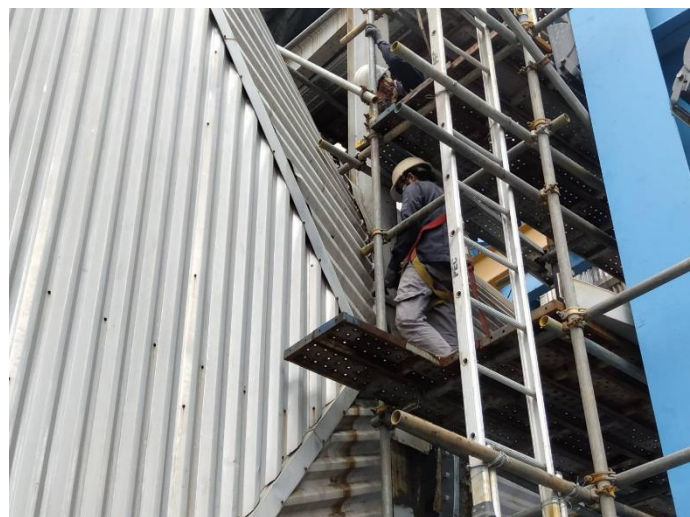

Job name: ID Fan A Outlet Expansion joint Unit 1

Description: ID Fan A Outlet Expansion joint

- ทาสีเก็บงาน Bolt และ ประกับ
- ใส่แผ่นสาก และ ฝาครอบ Lagging

Picture

Remark:

Date: 09/08/2023