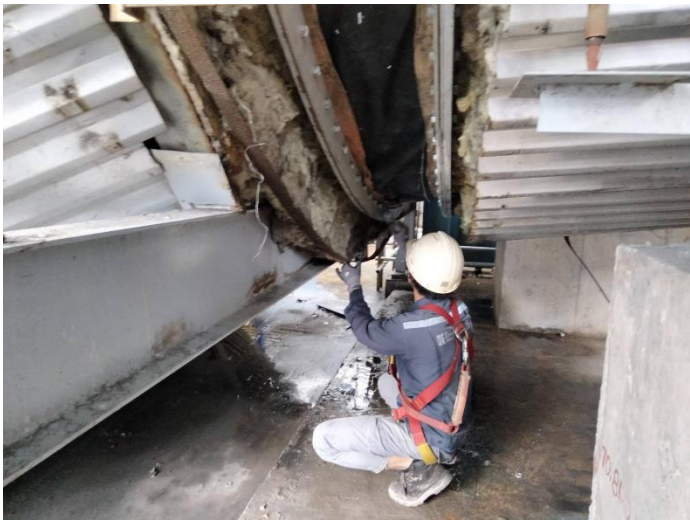

**Job name:** ID Fan A Outlet Expansion joint Unit 1

**Description:** ID Fan A Outlet Expansion joint

- ทาสีเก็บงาน Bolt และ ประทับ
- ใส่แผ่นสาก และ ฝาครอบ Lagging

## Picture

Remark:

Date: 09/08/2023

**Job name:** ID Fan A Outlet Expansion joint Unit 1

**Description:** ID Fan A Outlet Expansion joint

- ทาสีเก็บงาน Bolt และ ประกับ
- ใส่แผ่นสาก และ ฝาครอบ Lagging