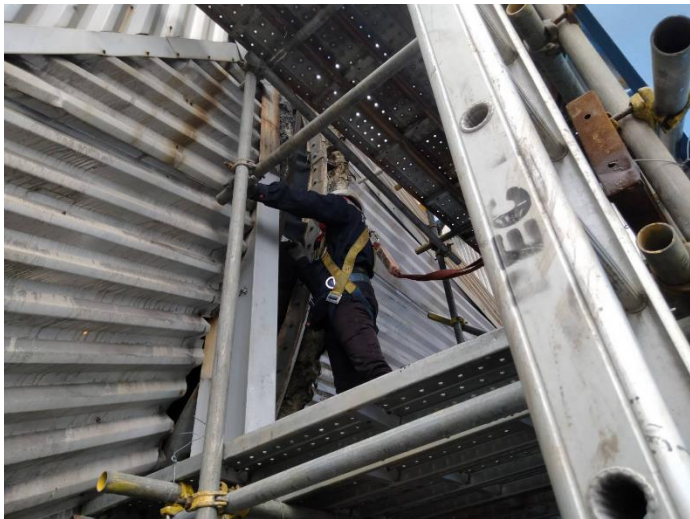

**Job name:** ID Fan A Outlet Expansion joint Unit 1

**Description:** ID Fan A Outlet Expansion joint

- ทาสีเก็บงาน Bolt และ ประทับ
- ใส่แผ่นสาก และ ฝาครอบ Lagging

## Picture

Remark:

Date: 09/08/2023

**Job name:** ID Fan A Outlet Expansion joint Unit 1

**Description:** ID Fan A Outlet Expansion joint

- ทาสีเก็บงาน Bolt และ ประกับ
- ใส่แผ่นสาก และ ฝาครอบ Lagging