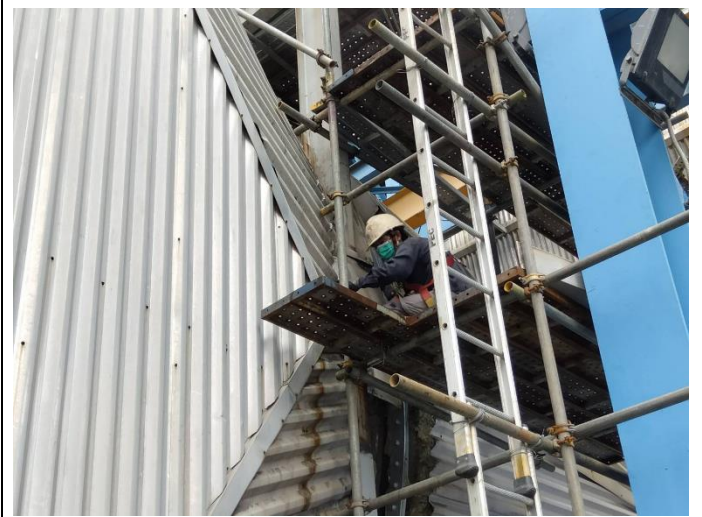

Job name: ID Fan A Outlet Expansion joint Unit 1

Description: ID Fan A Outlet Expansion joint

- ทาสีเก็บงาน Bolt และ ประกับ
- ใส่แผ่นสาก และ ฝาครอบ Lagging

Picture

Remark:

Date: 09/08/2023