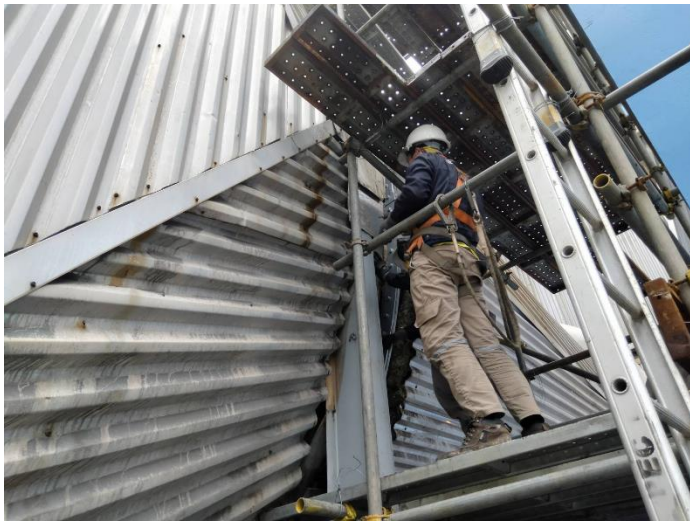

Job name: ID Fan A Outlet Expansion joint Unit 1

Description: ID Fan A Outlet Expansion joint

- ทาสีเก็บงาน Bolt และ ประกับ
- ใส่แผ่นสาก และ ฝาครอบ Lagging

Picture

Remark:

Date: 09/08/2023