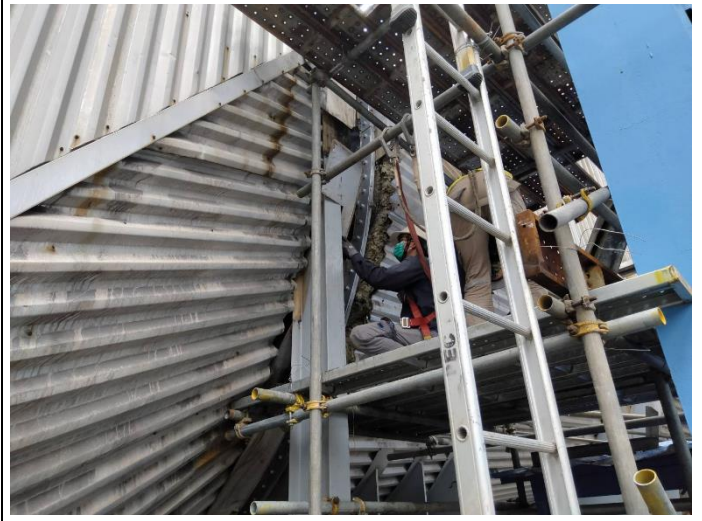

Job name: ID Fan A Outlet Expansion joint Unit 1

Description: ID Fan A Outlet Expansion joint

- ทาสีเก็บงาน Bolt และ ประกับ
- ใส่แผ่นสาก และ ฝาครอบ Lagging

Picture

Remark:

Date: 09/08/2023